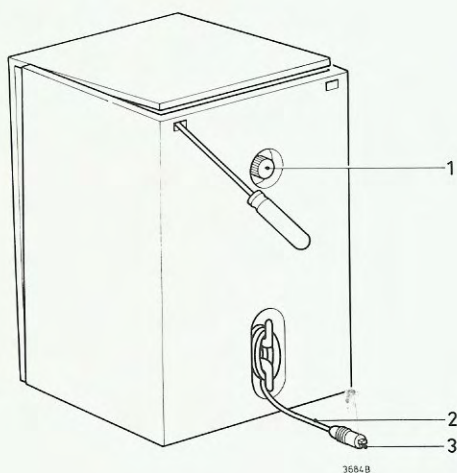

Service
Service
Service

24 litres

3689A

Dimensions 430 x 290 x 230 mm

Service Manual

- ① 4822 413 40621
- ② 4822 322 20014
- ③ 4822 264 30041

- LS1 4822 240 60047
- LS2 4822 240 70003
- LS3 4822 240 70003
- C1 4822 124 20613
- R1 4822 103 20233